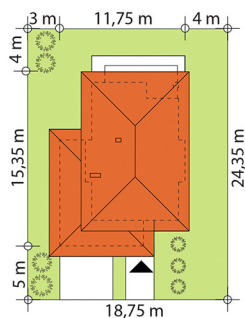

Карат — это современный двухэтажный дом с гаражом, предназначенный для семьи из 4-5 человек. Первый этаж представляет собой открытое пространство состоящее из объединенной гостиной, столовой и кухни, из которых есть выход на крытую террасу. Также на этаже имеется дополнительная комната, которая может быть использована в качестве кабинета или спальни, и гостевой санузел, большая котельная и гараж. На втором этаже находятся 3 спальни и просторная ванная комната. В главной спальне есть собственная гардеробная и ванная комната. Карат восхищает своим стильным классическим образом, совмещенным с современными деталями. Этот дом отличное предложение для заказчиков, ищущих красивый удобный дом.

ТЕХНОЛОГИЯ СТРОИТЕЛЬСТВА

Фундамент: ленточный

Материал стен: керамические блоки

Перекрытие: железобетонное

Кровля: керамическая черепица

ХАРАКТЕРИСТИКИ ПРОЕКТА

Площадь дома.....157,99 м²

Площадь гаража.....23,20 м²

Этажность.....Двухэтажный

Гараж.....1 авто

Количество спален.....4

Количество санузлов.....3