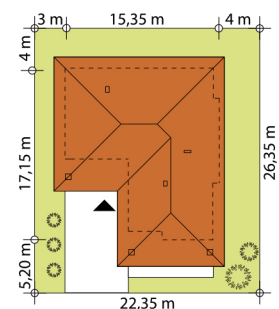

138,14 м² КРЕО

Стильный одноэтажный дом, с гаражом на 1 автомобиль, для семьи из 4-5 человек. Дневная зона состоит из гостиной с камином, столовой и кухни с кладовой. Спальная зона состоит из 3 спален и большой ванной комнаты. Так же в доме имеется дополнительный санузел, в тамбуре и прихожей расположены вместительные шкафы для верхней одежды. Топочная имеет 2 входа: со двора и с гаража. Это очень красивый дом с привлекательной стильной внешней отделкой, а интересно запроектированные навесы только подчеркивают современный стиль здания.

ТЕХНОЛОГИЯ СТРОИТЕЛЬСТВА

Фундамент: ленточный
 Материал стен: керамические блоки
 Перекрытие: железобетонное
 Кровля: керамическая черепица

ХАРАКТЕРИСТИКИ ПРОЕКТА

Площадь дома.....138,14 м²
 Площадь гаража.....22,61 м²
 Этажность.....одноэтажный
 Количество спален.....3
 Количество санузлов.....2
 Гараж.....1 авто