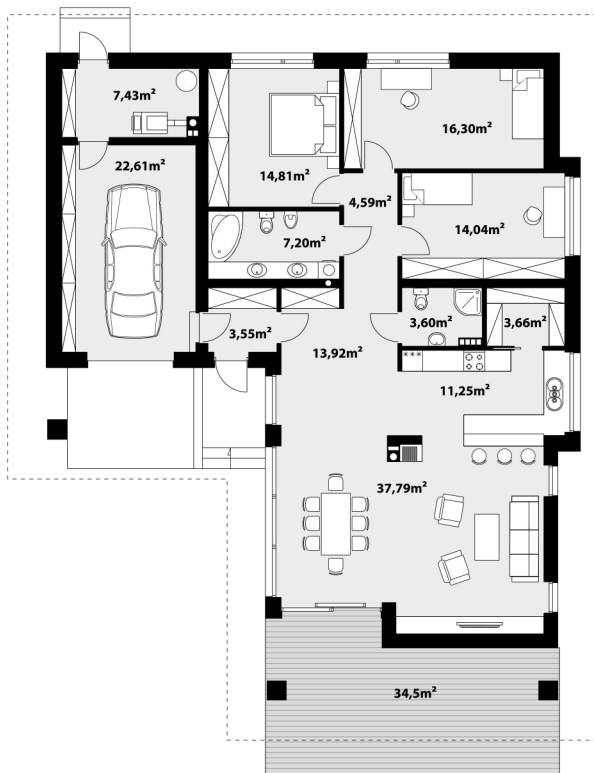

138,14 м² КРЕО

Стильный одноэтажный дом, с гаражом на 1 автомобиль, для семьи из 4-5 человек. Дневная зона состоит из гостиной с камином, столовой и кухни с кладовой. Спальная зона состоит из 3 спален и большой ванной комнаты. Так же в доме имеется дополнительный санузел, в тамбуре и прихожей расположены вместительные шкафы для верхней одежды. Топочная имеет 2 входа: со двора и с гаража. Это очень красивый дом с привлекательной стильной внешней отделкой, а интересно запроектированные навесы только подчеркивают современный стиль здания.

ТЕХНОЛОГИЯ СТРОИТЕЛЬСТВА

Фундамент: ленточный
 Материал стен: керамические блоки
 Перекрытие: железобетонное
 Кровля: керамическая черепица

ХАРАКТЕРИСТИКИ ПРОЕКТА

Площадь дома.....138,14 м²
 Площадь гаража.....22,61 м²
 Этажность.....одноэтажный
 Количество спален.....3
 Количество санузлов.....2
 Гараж.....1 авто