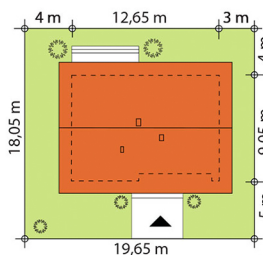

Лоро — это небольшой дом, предназначен для семьи из 3 человек, которые мечтают о простом, но современном доме. Несмотря на небольшую площадь дома, создается впечатление большого пространства и легкости благодаря панорамному остеклению и открытой планировке гостиной и кухни. Эта простая, классическая форма здания с современными фасадами внутри традиционно разделена на дневную и ночную зоны с двумя спальными, большой ванной комнатой, котельной и вместительной кладовой, расположенной около кухни.

ТЕХНОЛОГИЯ СТРОИТЕЛЬСТВА

Фундамент: ленточный

Материал стен: керамические блоки

Перекрытие: железобетонное

Кровля: керамическая черепица

ХАРАКТЕРИСТИКИ ПРОЕКТА

Площадь дома.....84,13 м²

Этажность.....Одноэтажный